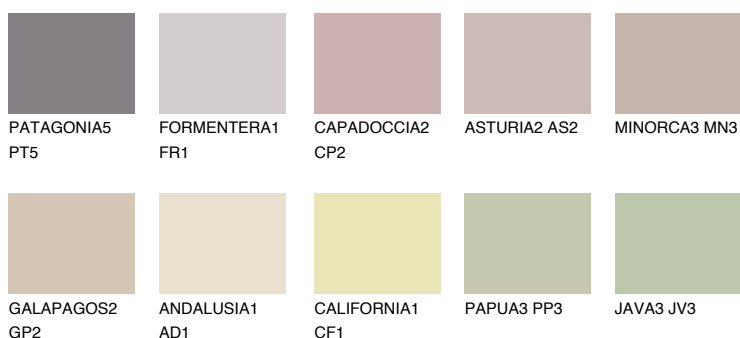

CORSICA3 CC3

50% **TSR** 49%

Matching colours

Цветове

Интензивни

За повече информация за мазилки и бои, вижте на
www.ceresit.bg

*Показаните цветове се отнасят за мазилки и бои Ceresit. Поради използването на цифрови техники, представените цветове може да се различават от оригиналните и поради тази причина не могат да се разглеждат като надеждно цветово представяне. Препоръчваме да проверите автентични цветови мостри.