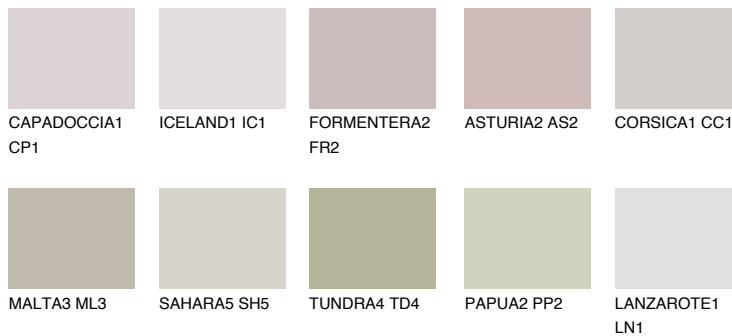


**CORSICA2 CC2**55% **TSR** 50%**Matching colours****Цветове****Интензивни**

За повече информация за мазилки и бои, вижте на
www.ceresit.bg