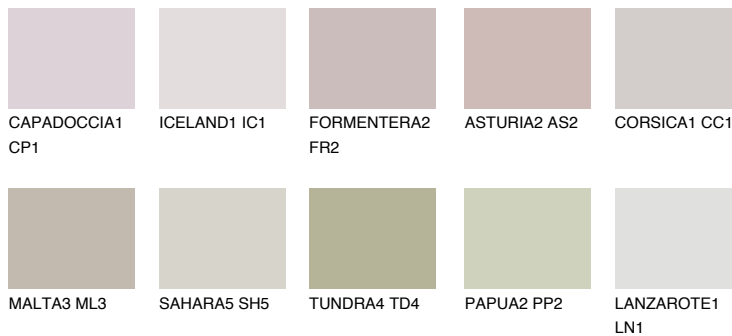


**CORSICA2 CC2**55% **TSR** 50%**Matching colours****Цветове****Интензивни**

За повече информация за мазилки и бои, вижте на  
[www.ceresit.bg](http://www.ceresit.bg)

\*Показаните цветове се отнасят за мазилки и бои Ceresit. Поради използването на цифрови техники, представените цветове може да се различават от оригиналните и поради тази причина не могат да се разглеждат като надеждно цветово представяне. Препоръчваме да проверите автентични цветови мостри.