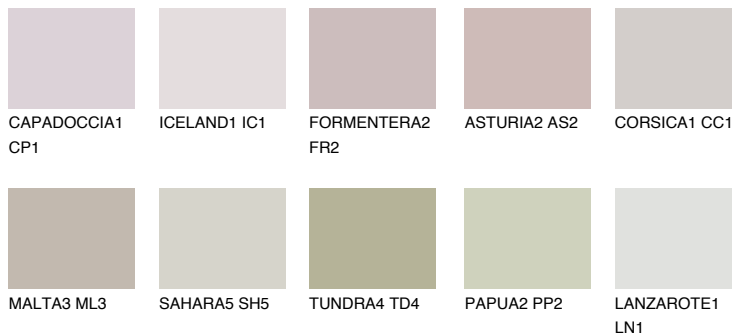


**CORSICA2 CC2**55% **TSR** 50%**Matching colours****Цветове****Интензивни**

За повече информация за мазилки и бои, вижте на  
[www.ceresit.bg](http://www.ceresit.bg)