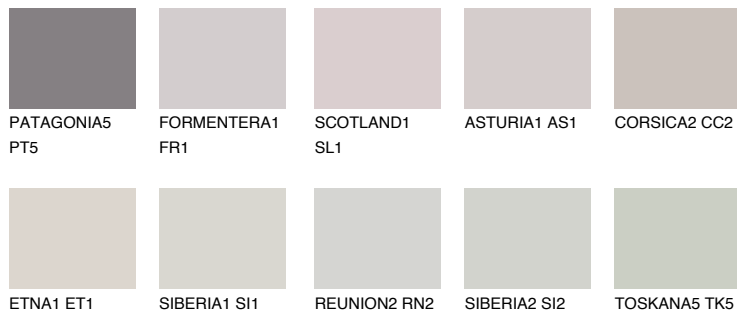

CORSICA1 CC1

62% **TSR** 61%

Matching colours

Цветове

Интензивни

За повече информация за мазилки и бои, вижте на
www.ceresit.bg

*Показаните цветове се отнасят за мазилки и бои Ceresit. Поради използването на цифрови техники, представените цветове може да се различават от оригиналните и поради тази причина не могат да се разглеждат като надеждно цветово представяне. Препоръчваме да проверите автентични цветови мостри.