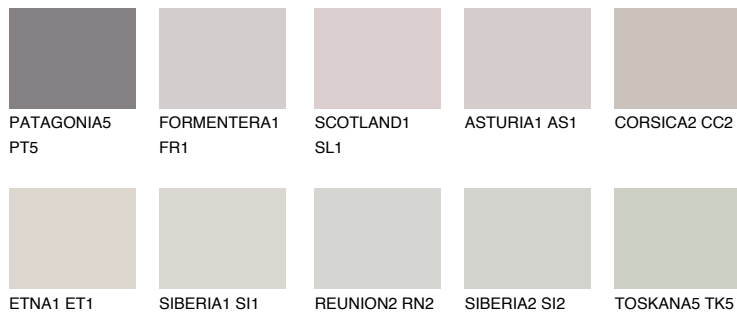

CORSICA1 CC162% **TSR** 61%**Matching colours****Цветове****Интензивни**

За повече информация за мазилки и бои, вижте на
www.ceresit.bg

*Показаните цветове се отнасят за мазилки и бои Ceresit. Поради използването на цифрови техники, представените цветове може да се различават от оригиналните и поради тази причина не могат да се разглеждат като надеждно цветово представяне. Препоръчваме да проверите автентични цветови мостри.