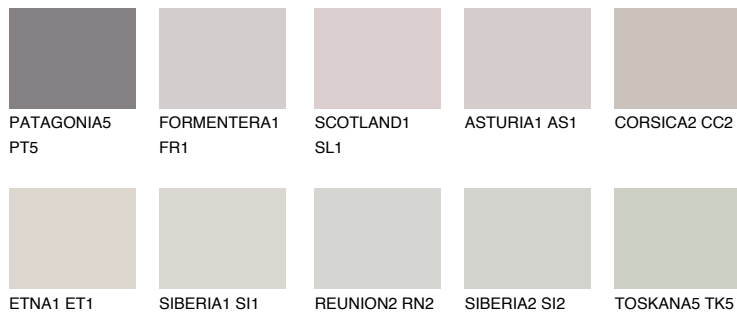

**CORSICA1 CC1**62% **TSR** 61%**Matching colours****Цветове****Интензивни**

За повече информация за мазилки и бои, вижте на  
[www.ceresit.bg](http://www.ceresit.bg)

\*Показаните цветове се отнасят за мазилки и бои Ceresit. Поради използването на цифрови техники, представените цветове може да се различават от оригиналните и поради тази причина не могат да се разглеждат като надеждно цветово представяне. Препоръчваме да проверите автентични цветови мостри.