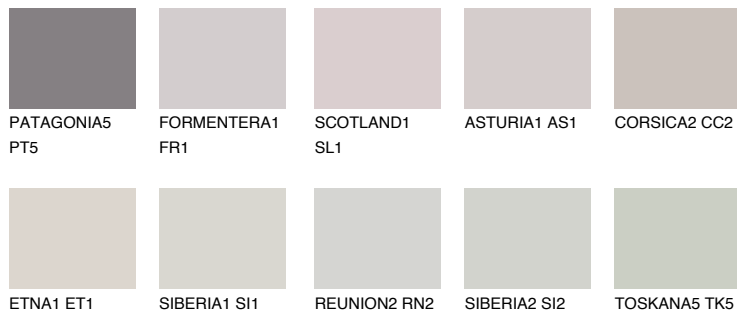

## CORSICA1 CC1

62% **TSR** 61%

## Matching colours

### Цветове