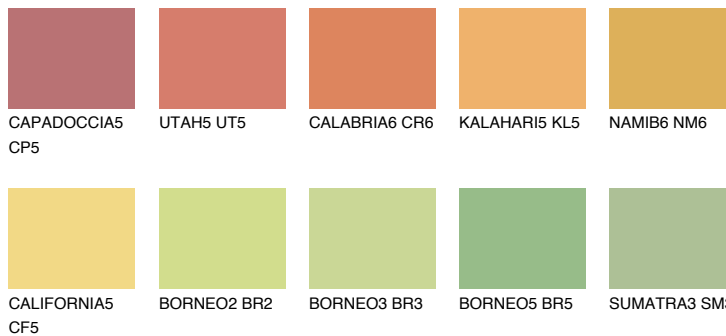

CALIFORNIA6 CF6

65% TSR 65%

Matching colours

Цветове

Интензивни

За повече информация за мазилки и бои, вижте на www.ceresit.bg

*Показаните цветове се отнасят за мазилки и бои Ceresit. Поради използването на цифрови техники, представените цветове може да се различават от оригиналните и поради тази причина не могат да се разглеждат като надеждно цветово представяне. Препоръчваме да проверите автентични цветови мостри.