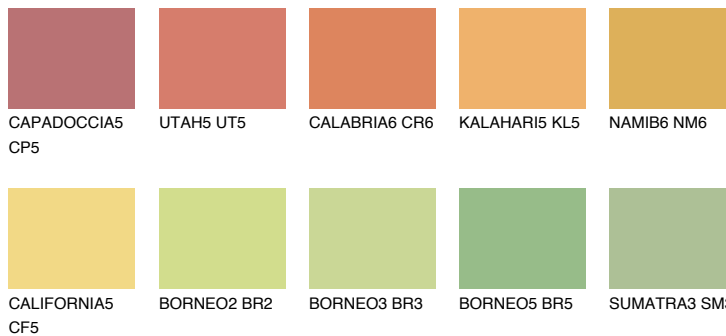

CALIFORNIA6 CF6

65% TSR 65%

Matching colours

Цветове

Интензивни

За повече информация за мазилки и бои, вижте на
www.ceresit.bg

*Показаните цветове се отнасят за мазилки и бои Ceresit. Поради използването на цифрови техники, представените цветове може да се различават от оригиналните и поради тази причина не могат да се разглеждат като надеждно цветово представяне. Препоръчваме да проверите автентични цветови мостри.