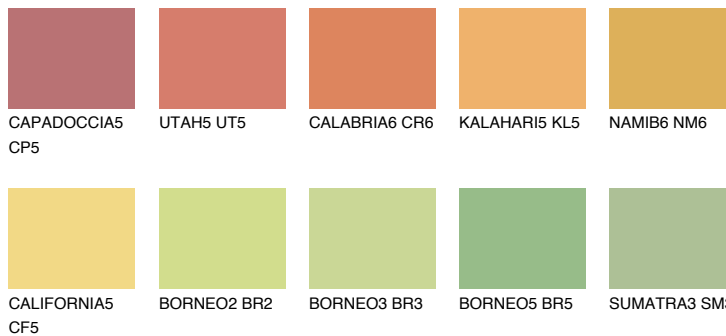

## CALIFORNIA6 CF6

65% TSR 65%

### Matching colours

#### Цветове

#### Интензивни

За повече информация за мазилки и бои, вижте на [www.ceresit.bg](http://www.ceresit.bg)

\*Показаните цветове се отнасят за мазилки и бои Ceresit. Поради използването на цифрови техники, представените цветове може да се различават от оригиналните и поради тази причина не могат да се разглеждат като надеждно цветово представяне. Препоръчваме да проверите автентични цветови мостри.