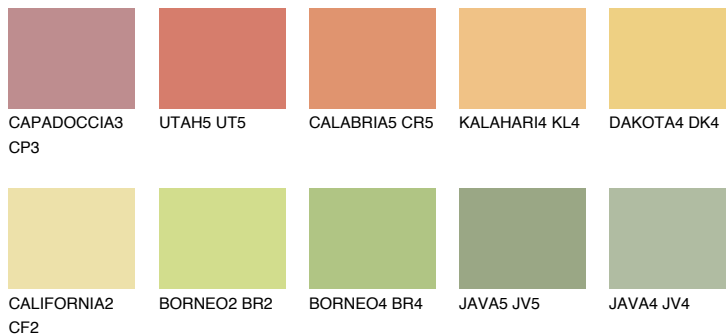


**CALIFORNIA5 CF5**70% **TSR** 67%**Matching colours****Цветове****Интензивни**

За повече информация за мазилки и бои, вижте на
www.ceresit.bg

*Показаните цветове се отнасят за мазилки и бои Ceresit. Поради използването на цифрови техники, представените цветове може да се различават от оригиналните и поради тази причина не могат да се разглеждат като надеждно цветово представяне. Препоръчваме да проверите автентични цветови мостри.