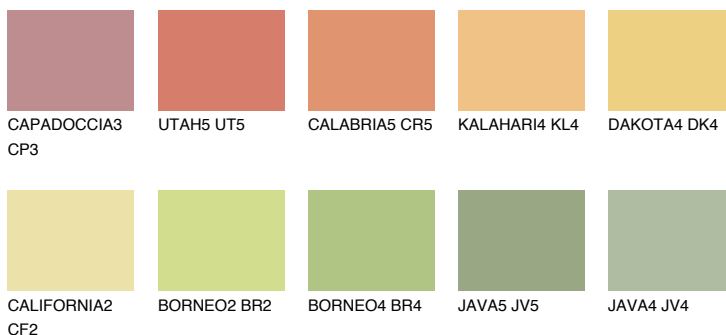

**CALIFORNIA5 CF5**70% **TSR** 67%**Matching colours****Цветове****Интензивни**

За повече информация за мазилки и бои, вижте на
www.ceresit.bg

*Показаните цветове се отнасят за мазилки и бои Ceresit. Поради използването на цифрови техники, представените цветове може да се различават от оригиналните и поради тази причина не могат да се разглеждат като надеждно цветово представяне. Препоръчваме да проверите автентични цветови мостри.