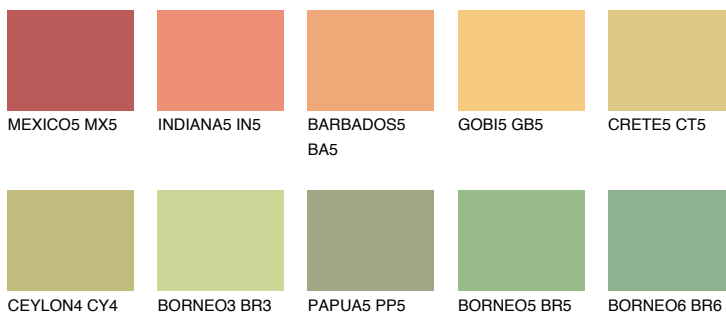

CALIFORNIA4 CF4

70% **TSR** 66%

Matching colours

Цветове

Интензивни

За повече информация за мазилки и бои, вижте на
www.ceresit.bg