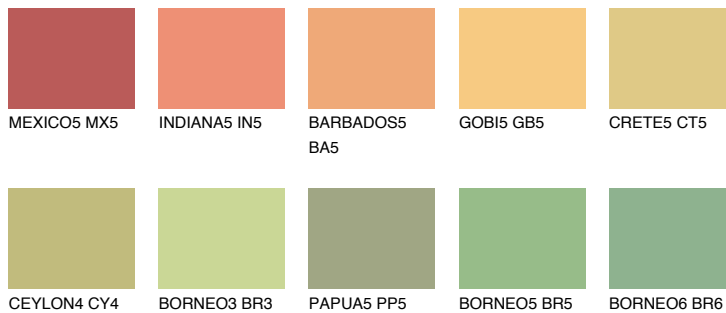


**CALIFORNIA4 CF4**70% **TSR** 66%**Matching colours****Цветове****Интензивни**

За повече информация за мазилки и бои, вижте на
www.ceresit.bg

*Показаните цветове се отнасят за мазилки и бои Ceresit. Поради използването на цифрови техники, представените цветове може да се различават от оригиналните и поради тази причина не могат да се разглеждат като надеждно цветово представяне. Препоръчваме да проверите автентични цветови мостри.