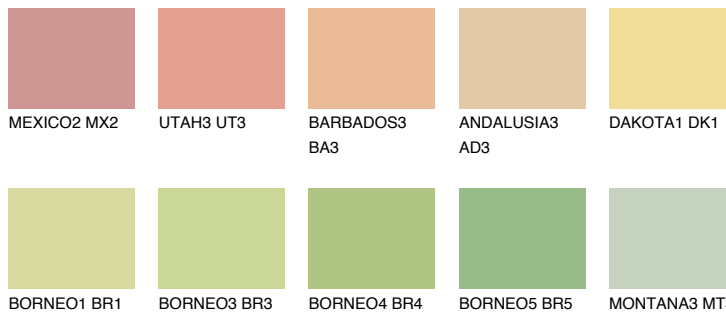


**CALIFORNIA3 CF3**73% **TSR** 68%**Matching colours****Цветове****Интензивни**

За повече информация за мазилки и бои, вижте на
www.ceresit.bg

*Показаните цветове се отнасят за мазилки и бои Ceresit. Поради използването на цифрови техники, представените цветове може да се различават от оригиналните и поради тази причина не могат да се разглеждат като надеждно цветово представяне. Препоръчваме да проверите автентични цветови мостри.