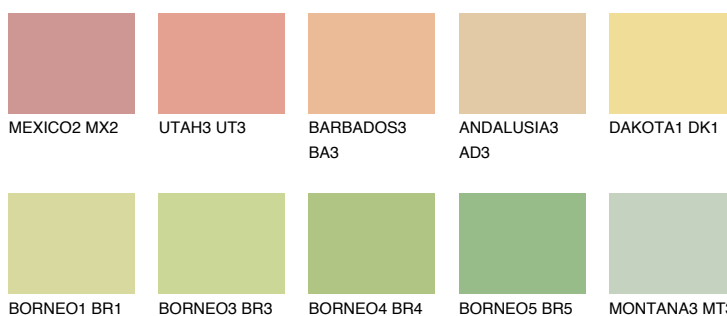

CALIFORNIA3 CF3

73% **TSR** 68%

Matching colours

Цветове

Интензивни

За повече информация за мазилки и бои, вижте на www.ceresit.bg

*Показаните цветове се отнасят за мазилки и бои Ceresit. Поради използването на цифрови техники, представените цветове може да се различават от оригиналните и поради тази причина не могат да се разглеждат като надеждно цветово представяне. Препоръчваме да проверите автентични цветови мостри.