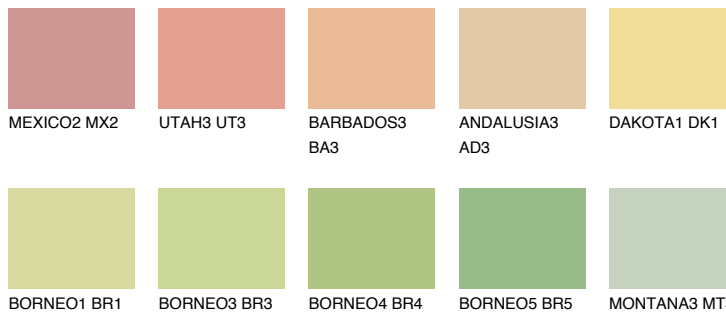


**CALIFORNIA3 CF3**73% **TSR** 68%**Matching colours****Цветове****Интензивни**

За повече информация за мазилки и бои, вижте на www.ceresit.bg

*Показаните цветове се отнасят за мазилки и бои Ceresit. Поради използването на цифрови техники, представените цветове може да се различават от оригиналните и поради тази причина не могат да се разглеждат като надеждно цветово представяне. Препоръчваме да проверите автентични цветови мостри.