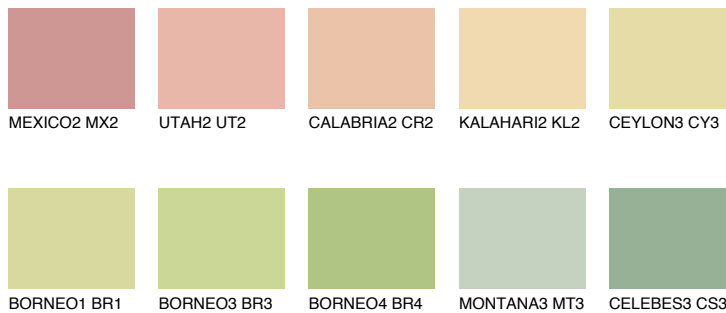


**CALIFORNIA2 CF2**75% **TSR** 68%**Matching colours****Цветове****Интензивни**

За повече информация за мазилки и бои, вижте на
www.ceresit.bg