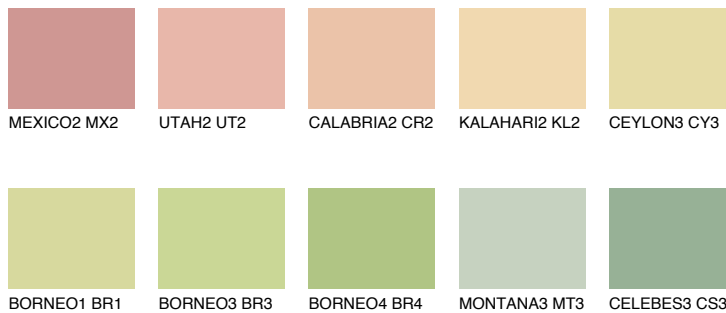


**CALIFORNIA2 CF2**75% **TSR** 68%**Matching colours****Цветове****Интензивни**

За повече информация за мазилки и бои, вижте на  
[www.ceresit.bg](http://www.ceresit.bg)