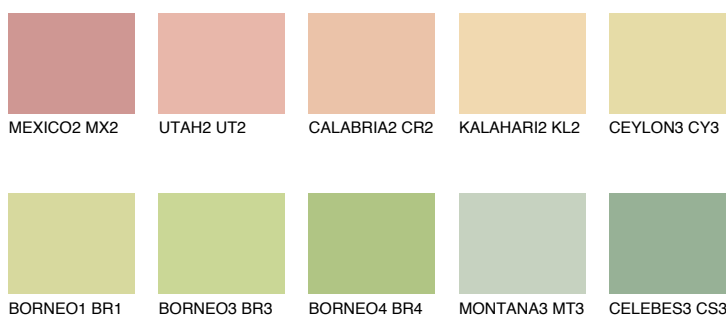

CALIFORNIA2 CF2

75% **TSR** 68%

Matching colours

Цветове

Интензивни

За повече информация за мазилки и бои, вижте на
www.ceresit.bg

*Показаните цветове се отнасят за мазилки и бои Ceresit. Поради използването на цифрови техники, представените цветове може да се различават от оригиналните и поради тази причина не могат да се разглеждат като надеждно цветово представяне. Препоръчваме да проверите автентични цветови мостри.