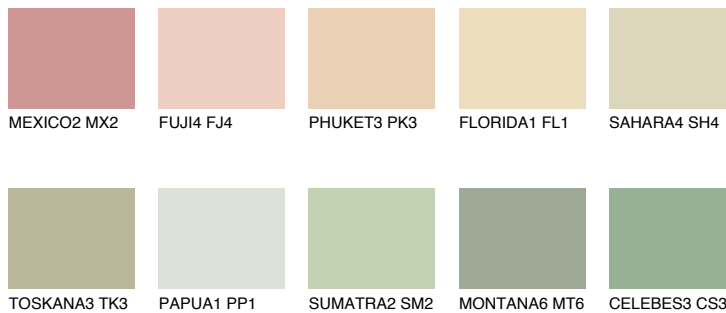

CALIFORNIA1 CF1

76% **TSR** 70%

Matching colours

Цветове

Интензивни

За повече информация за мазилки и бои, вижте на
www.ceresit.bg

*Показаните цветове се отнасят за мазилки и бои Ceresit. Поради използването на цифрови техники, представените цветове може да се различават от оригиналните и поради тази причина не могат да се разглеждат като надеждно цветово представяне. Препоръчваме да проверите автентични цветови мостри.