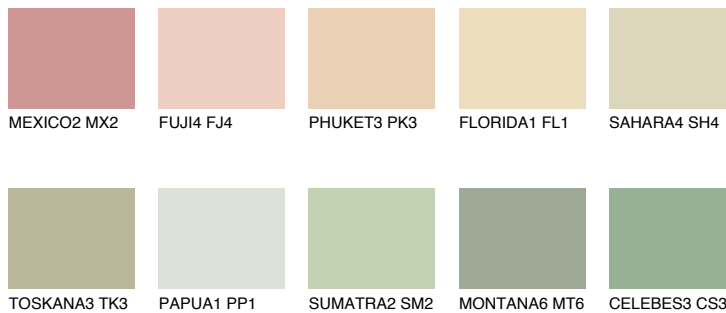

## CALIFORNIA1 CF1

76% **TSR** 70%

### Matching colours

#### Цветове

#### Интензивни

За повече информация за мазилки и бои, вижте на  
[www.ceresit.bg](http://www.ceresit.bg)

\*Показаните цветове се отнасят за мазилки и бои Ceresit. Поради използването на цифрови техники, представените цветове може да се различават от оригиналните и поради тази причина не могат да се разглеждат като надеждно цветово представяне. Препоръчваме да проверите автентични цветови мостри.