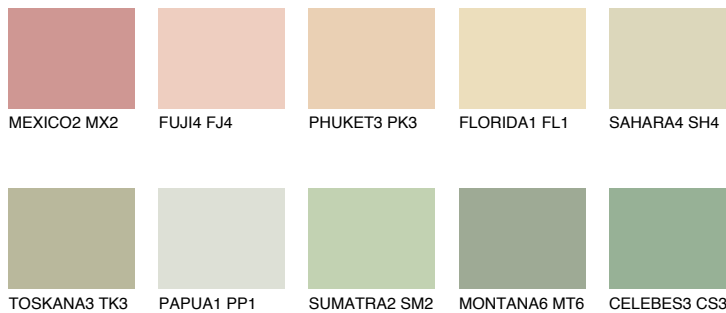


**CALIFORNIA1 CF1**76% **TSR** 70%**Matching colours****Цветове****Интензивни**

За повече информация за мазилки и бои, вижте на
www.ceresit.bg

*Показаните цветове се отнасят за мазилки и бои Ceresit. Поради използването на цифрови техники, представените цветове може да се различават от оригиналните и поради тази причина не могат да се разглеждат като надеждно цветово представяне. Препоръчваме да проверите автентични цветови мостри.