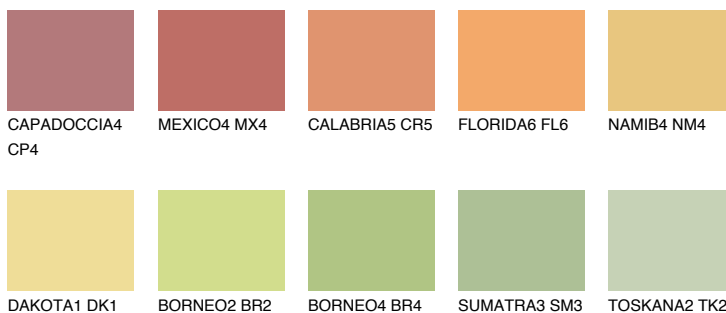

CRETE6 CT6

53% **TSR** 51%

Matching colours

Цветове

Интензивни

За повече информация за мазилки и бои, вижте на
www.ceresit.bg

*Показаните цветове се отнасят за мазилки и бои Ceresit. Поради използването на цифрови техники, представените цветове може да се различават от оригиналните и поради тази причина не могат да се разглеждат като надеждно цветово представяне. Препоръчваме да проверите автентични цветови мостри.