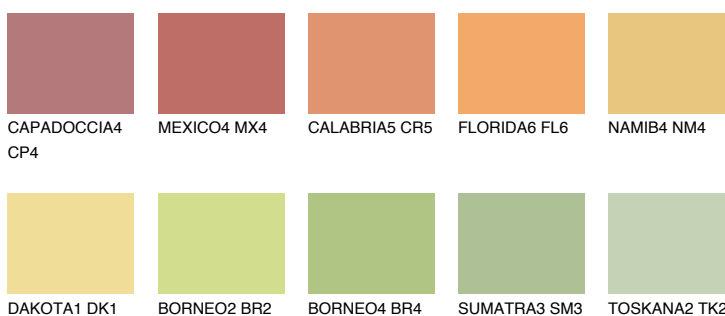

CRETE6 CT6

53% **TSR** 51%

Matching colours

Цвето̀ве

Интензивни

За повече информация за мазилки и бои, вижте на
www.ceresit.bg