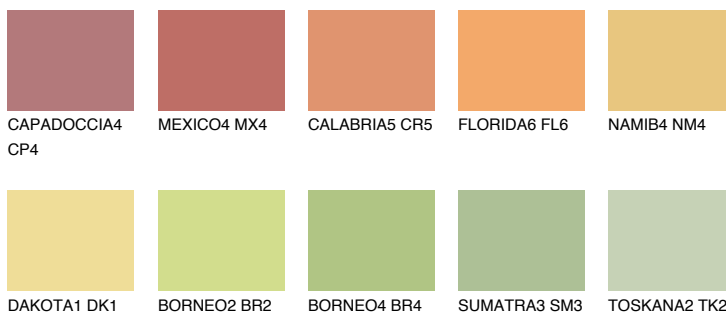

**CRETE6 CT6**

53% **TSR** 51%

## Matching colours

### Цветове