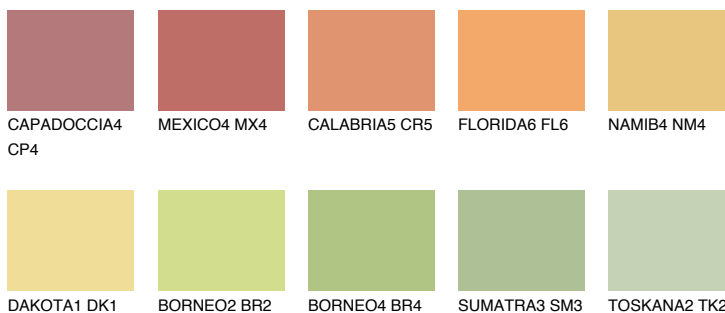

CRET6 CT6

53% **TSR** 51%

Matching colours

Цветове

Интензивни

За повече информация за мазилки и бои, вижте на
www.ceresit.bg