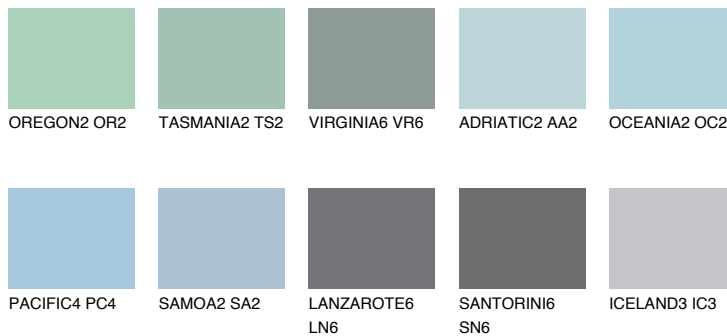

OCEANIA3 OC3

53% **TSR** 58%

Matching colours

Цвето̀ве

Интензивни

За повече информация за мазилки и бои, вижте на www.ceresit.bg