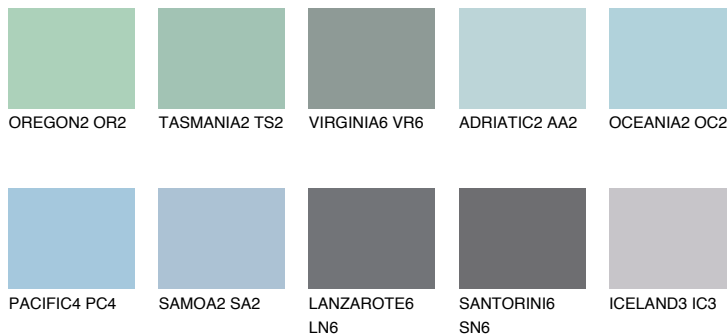

OCEANIA3 OC3

53% TSR 58%

Matching colours

Цветове

Интензивни

За повече информация за мазилки и бои, вижте на www.ceresit.bg