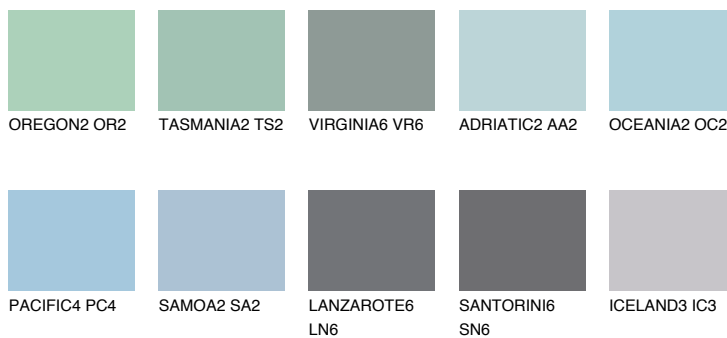

OCEANIA3 OC3

53% TSR 58%

Matching colours

Цетове

Интензивни

За повече информация за мазилки и бои, вижте на www.ceresit.bg

*Показаните цветове се отнасят за мазилки и бои Ceresit. Поради използването на цифрови техники, представените цветове може да се различават от оригиналните и поради тази причина не могат да се разглеждат като надеждно цветово представяне. Препоръчваме да проверите автентични цветови мостри.