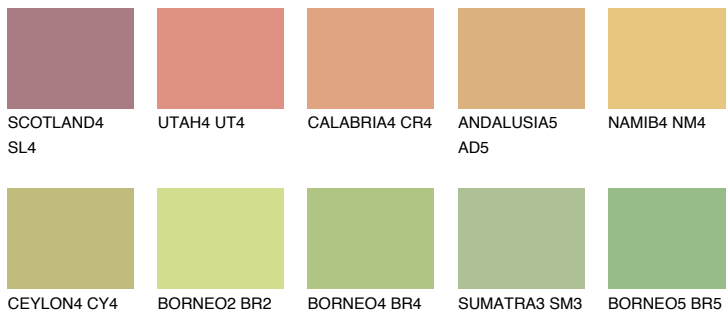

**CRETE5 CT5**59% **TSR** 53%**Matching colours****Цветове****Интензивни**

За повече информация за мазилки и бои, вижте на
www.ceresit.bg