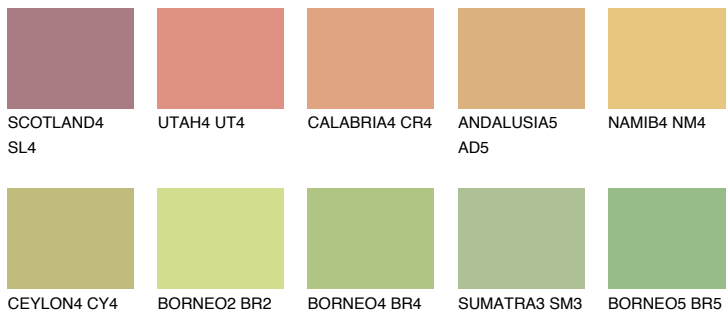

**CRET5 CT5**59% **TSR** 53%

Matching colours

Цветове

Интензивни

За повече информация за мазилки и бои, вижте на
www.ceresit.bg