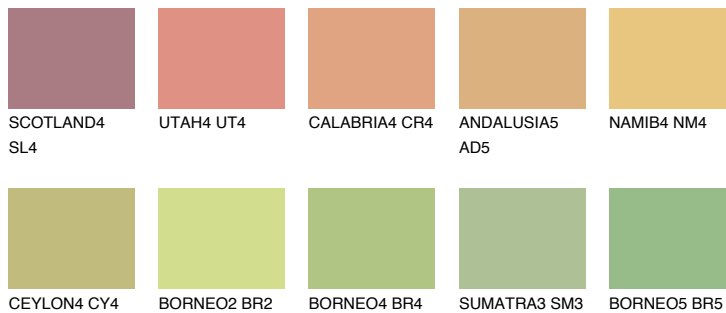

**CRETE5 CT5**59% **TSR** 53%**Matching colours****Цветове****Интензивни**

За повече информация за мазилки и бои, вижте на
www.ceresit.bg

*Показаните цветове се отнасят за мазилки и бои Ceresit. Поради използването на цифрови техники, представените цветове може да се различават от оригиналните и поради тази причина не могат да се разглеждат като надеждно цветово представяне. Препоръчваме да проверите автентични цветови мостри.