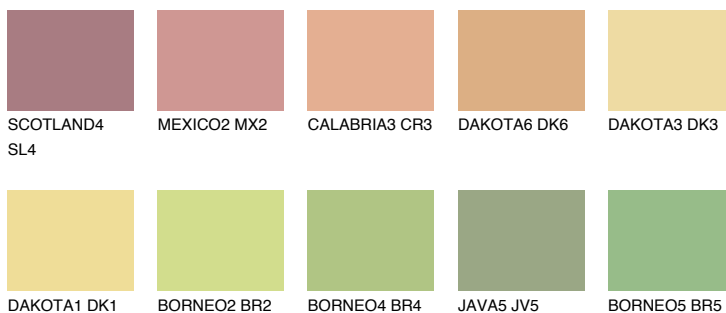

**CRET4 CT4**

63% **TSR** 59%

## Matching colours

### Цветове