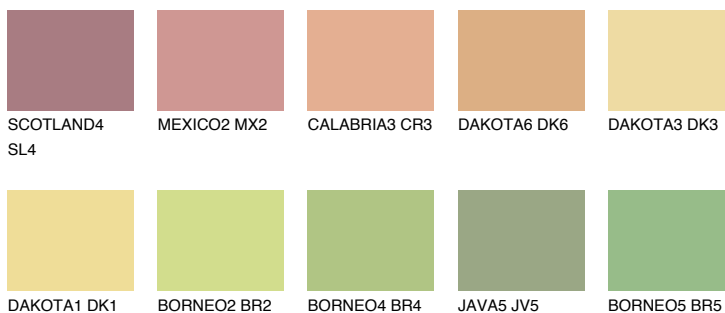

CRETE4 CT4

63% **TSR** 59%

Matching colours

Цветове

Интензивни

За повече информация за мазилки и бои, вижте на
www.ceresit.bg