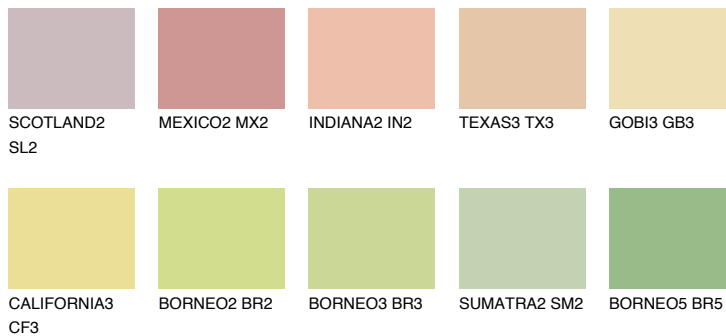

CRETE3 CT3

70% **TSR** 67%

Matching colours

Цветове

Интензивни

За повече информация за мазилки и бои, вижте на
www.ceresit.bg