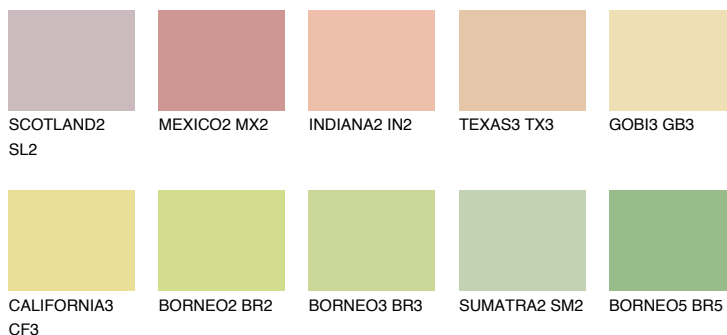

**CRETE3 CT3**70% **TSR** 67%

Matching colours

Цветове

Интензивни

За повече информация за мазилки и бои, вижте на
www.ceresit.bg