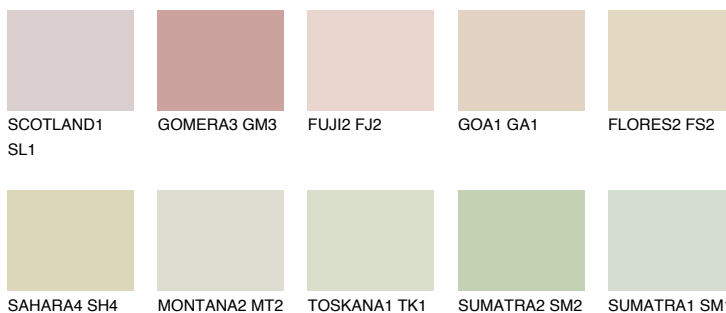

CRETE2 CT2

74% **TSR** 70%

Matching colours

Цветове

Интензивни

За повече информация за мазилки и бои, вижте на
www.ceresit.bg

*Показаните цветове се отнасят за мазилки и бои Ceresit. Поради използването на цифрови техники, представените цветове може да се различават от оригиналните и поради тази причина не могат да се разглеждат като надеждно цветово представяне. Препоръчваме да проверите автентични цветови мостри.