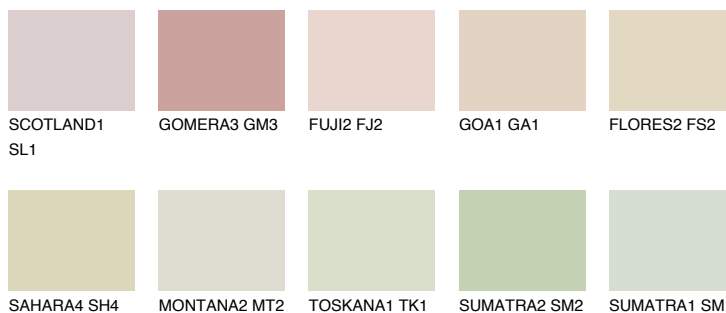

CRETE2 CT2

74% **TSR** 70%

Matching colours

Цвето̀ве

Интензивни

За повече информация за мазилки и бои, вижте на
www.ceresit.bg

*Показаните цвето̀ве се отнасят за мазилки и бои Ceresit. Поради използването на цифрови техники, представените цвето̀ве може да се различават от оригиналните и поради тази причина не могат да се разглеждат като надеждно цвето̀во представяне. Препоръчваме да проверите автентични цвето̀ви мостри.