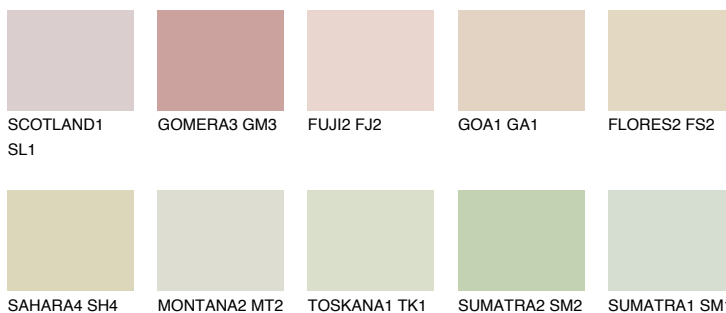


**CRETE2 CT2**74% **TSR** 70%

Matching colours

Цветове

Интензивни

За повече информация за мазилки и бои, вижте на
www.ceresit.bg