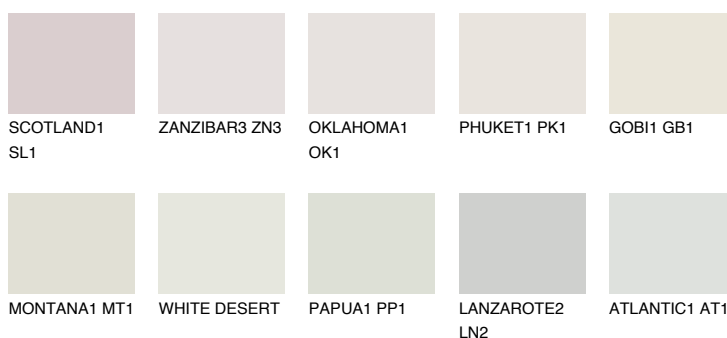

**CERE1 CT1**79% **TSR** 73%

Matching colours

Цветове

Интензивни

За повече информация за мазилки и бои, вижте на
www.ceresit.bg