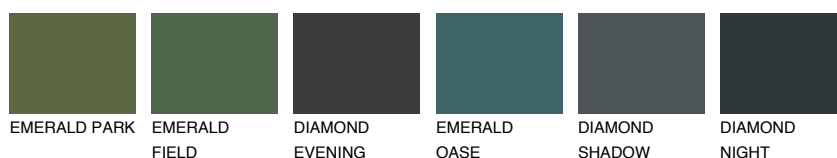

**CERE1 CT1**79% **TSR** 73%

Matching colours

Цветове

Интензивни

За повече информация за мазилки и бои, вижте на
www.ceresit.bg