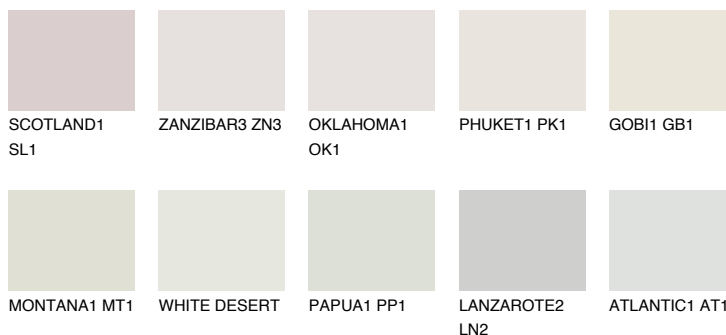

**CERE1 CT1**79% **TSR** 73%

Matching colours

Цветове

Интензивни

За повече информация за мазилки и бои, вижте на
www.ceresit.bg