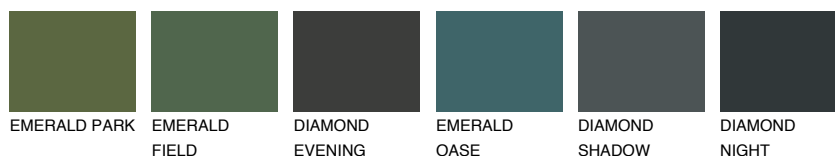

**CERE1 CT1**79% **TSR** 73%

Matching colours

Цветове

Интензивни

За повече информация за мазилки и бои, вижте на
www.ceresit.bg