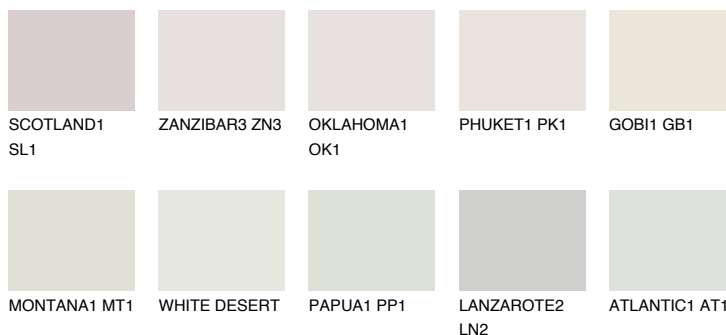


**CRETE1 CT1**79% **TSR** 73%

Matching colours

Цветове

Интензивни

За повече информация за мазилки и бои, вижте на
www.ceresit.bg