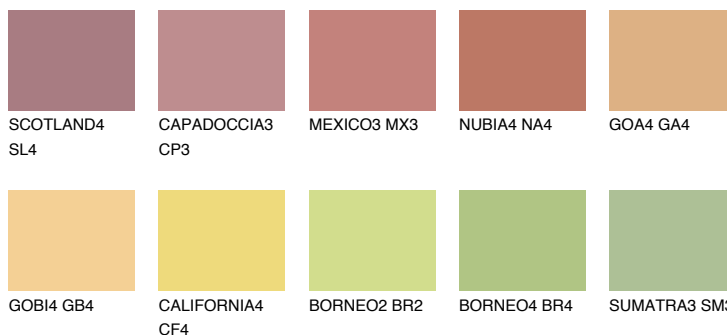

DAKOTA6 DK6

48% **TSR** 50%

Matching colours

Цветове

Интензивни

За повече информация за мазилки и бои, вижте на www.ceresit.bg