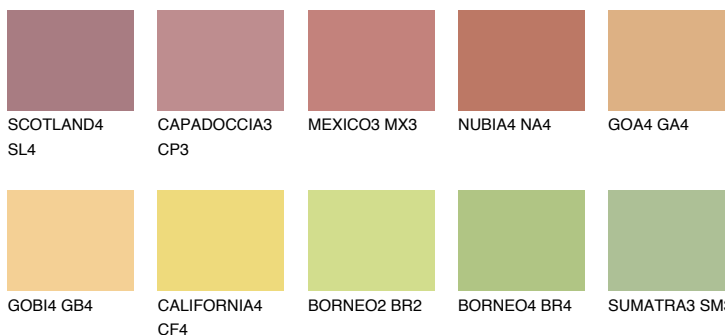

**DAKOTA6 DK6**48% **TSR** 50%

Matching colours

Цветове

Интензивни

За повече информация за мазилки и бои, вижте на
www.ceresit.bg