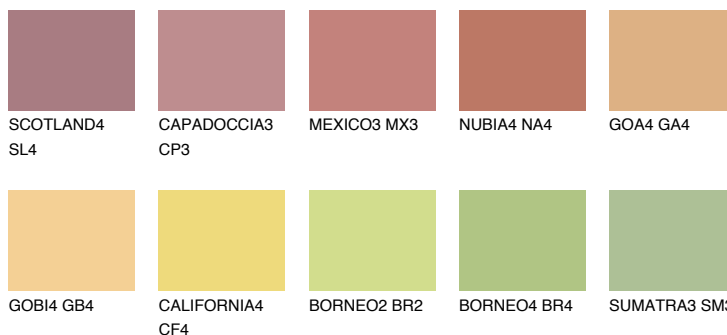

**DAKOTA6 DK6**48% **TSR** 50%

## Matching colours

### Цветове