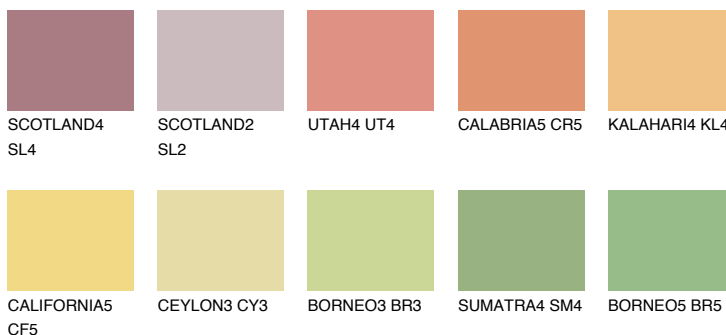

DAKOTA5 DK5

57% **TSR** 60%

Matching colours

Цветове

Интензивни

За повече информация за мазилки и бои, вижте на
www.ceresit.bg