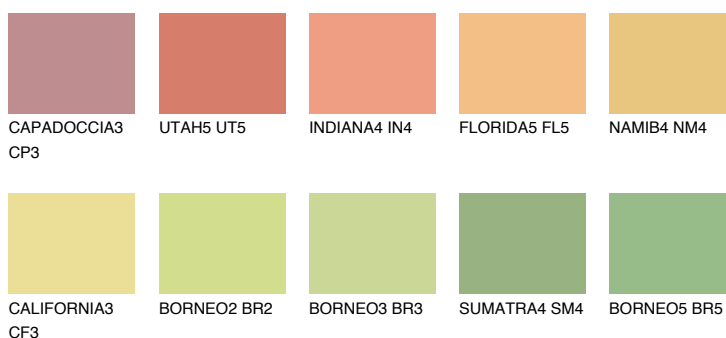

DAKOTA4 DK4

65% **TSR** 60%

Matching colours

Цветове

Интензивни

За повече информация за мазилки и бои, вижте на www.ceresit.bg

*Показаните цветове се отнасят за мазилки и бои Ceresit. Поради използването на цифрови техники, представените цветове може да се различават от оригиналните и поради тази причина не могат да се разглеждат като надеждно цветово представяне. Препоръчваме да проверите автентични цветови мостри.