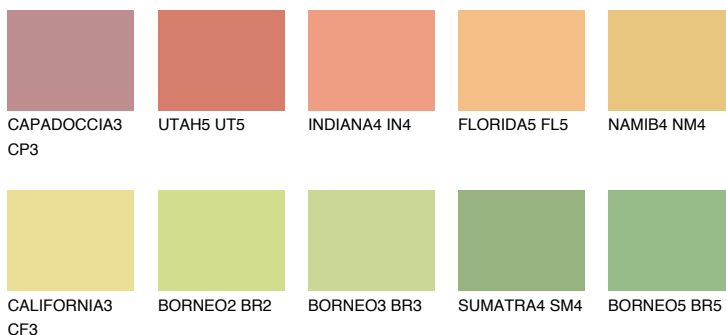

**DAKOTA4 DK4**

65% **TSR** 60%

## Matching colours

### Цветове