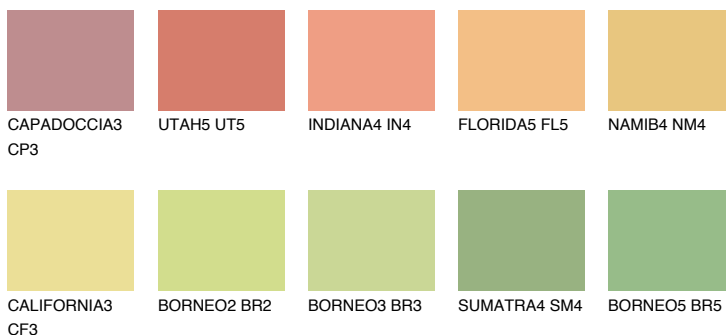

**ДАКОТА4 DK4**65% **TSR** 60%

Matching colours

Цветове

Интензивни

За повече информация за мазилки и бои, вижте на
www.ceresit.bg