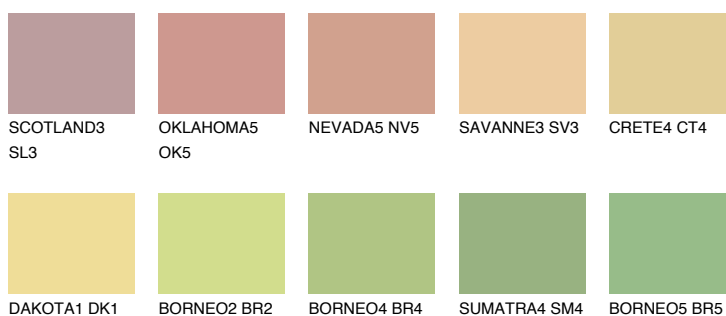

**ДАКОТА3 DK3**71% **TSR** 68%

## Matching colours

### Цветове