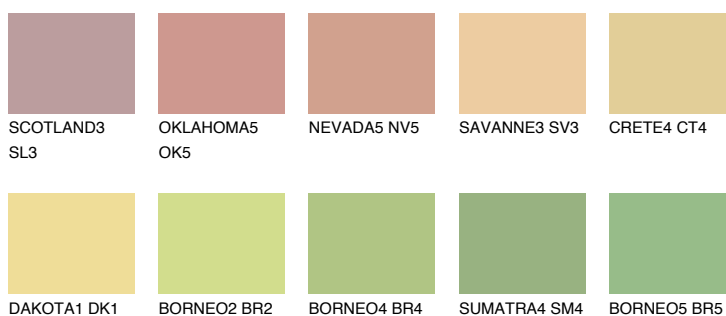

DAKOTA3 DK3

71% TSR 68%

Matching colours

Цветове

Интензивни

За повече информация за мазилки и бои, вижте на
www.ceresit.bg