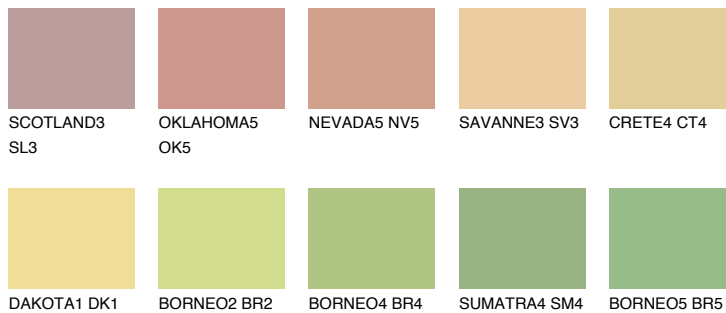


**ДАКОТА3 DK3**71% **TSR** 68%

## Matching colours

### Цветове