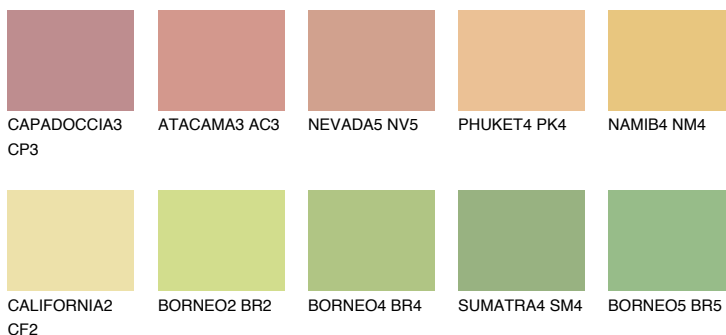

DAKOTA2 DK2

69% **TSR** 65%

Matching colours

Цветове

Интензивни

За повече информация за мазилки и бои, вижте на www.ceresit.bg