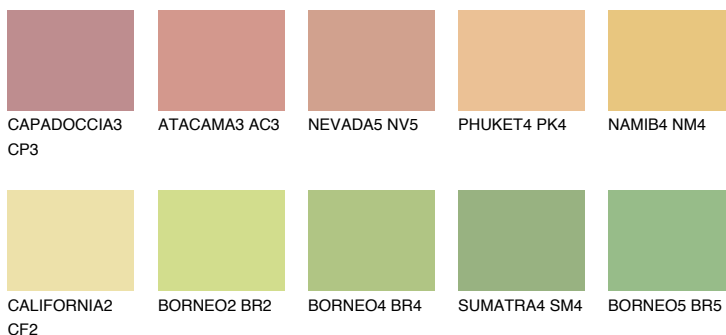

DAKOTA2 DK2

69% **TSR** 65%

Matching colours

Цветове

Интензивни

За повече информация за мазилки и бои, вижте на
www.ceresit.bg