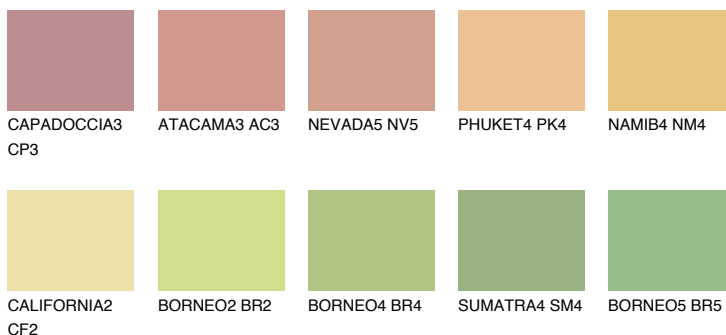

DAKOTA2 DK2

69% **TSR** 65%

Matching colours

Цветове

Интензивни

За повече информация за мазилки и бои, вижте на www.ceresit.bg

*Показаните цветове се отнасят за мазилки и бои Ceresit. Поради използването на цифрови техники, представените цветове може да се различават от оригиналните и поради тази причина не могат да се разглеждат като надеждно цветово представяне. Препоръчваме да проверите автентични цветови мостри.