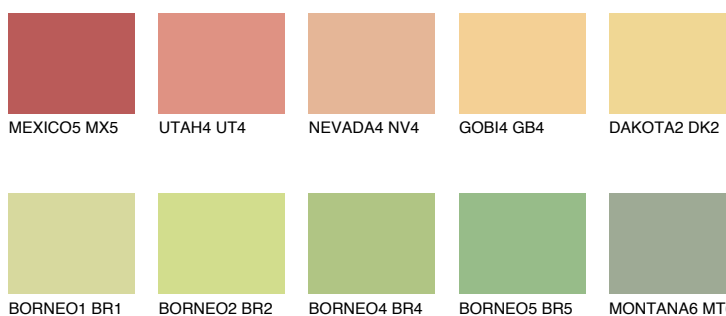

DAKOTA1 DK1

72% **TSR** 67%

Matching colours

Цветове

Интензивни

За повече информация за мазилки и бои, вижте на
www.ceresit.bg

*Показаните цветове се отнасят за мазилки и бои Ceresit. Поради използването на цифрови техники, представените цветове може да се различават от оригиналните и поради тази причина не могат да се разглеждат като надеждно цветово представяне. Препоръчваме да проверите автентични цветови мостри.