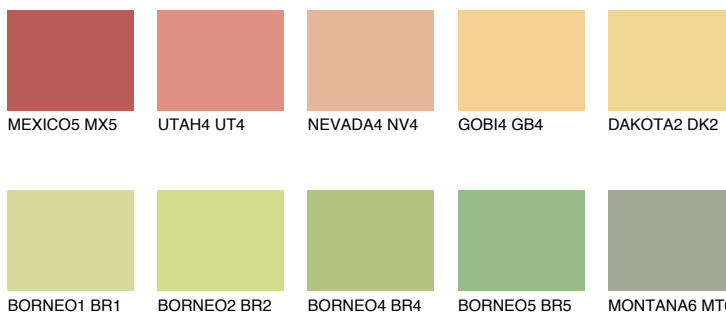

DAKOTA1 DK1

72% **TSR** 67%

Matching colours

Цветове

Интензивни

За повече информация за мазилки и бои, вижте на
www.ceresit.bg

*Показаните цветове се отнасят за мазилки и бои Ceresit. Поради използването на цифрови техники, представените цветове може да се различават от оригиналните и поради тази причина не могат да се разглеждат като надеждно цветово представяне. Препоръчваме да проверите автентични цветови мостри.