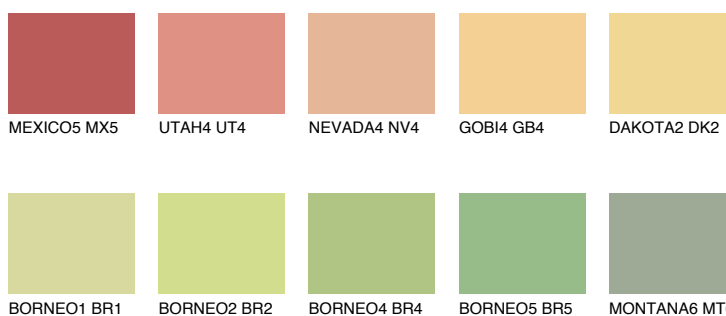

**DAKOTA1 DK1**72% **TSR** 67%

## Matching colours

### Цветове