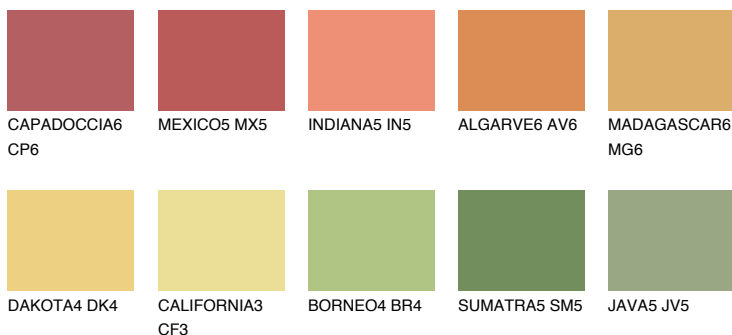

**NAMIB6 NM6**47% **TSR** 57%

Matching colours

Цветове

Интензивни

За повече информация за мазилки и бои, вижте на
www.ceresit.bg