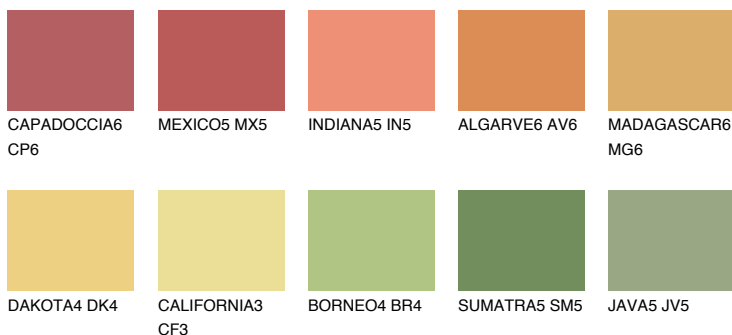

NAMIB6 NM6

47% **TSR** 57%

Matching colours

Цветове

Интензивни

За повече информация за мазилки и бои, вижте на www.ceresit.bg