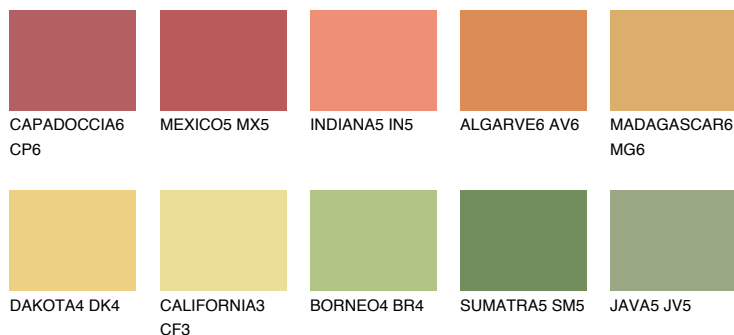

**NAMIB6 NM6**47% **TSR** 57%

Matching colours

Цветове

Интензивни

За повече информация за мазилки и бои, вижте на
www.ceresit.bg