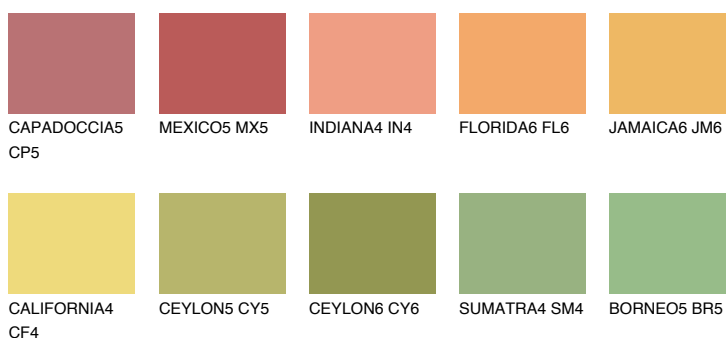

**NAMIB5 NM5**

58% **TSR** 60%

## Matching colours

### Цветове

### Интензивни

За повече информация за мазилки и бои, вижте на  
[www.ceresit.bg](http://www.ceresit.bg)

\*Показаните цветове се отнасят за мазилки и бои Ceresit. Поради използването на цифрови техники, представените цветове може да се различават от оригиналните и поради тази причина не могат да се разглеждат като надеждно цветово представяне. Препоръчваме да проверите автентични цветови мостри.