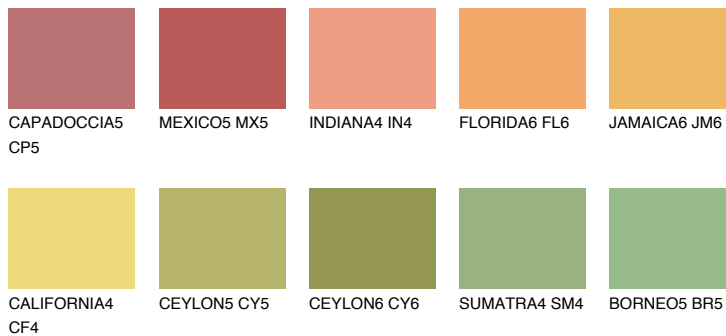

**NAMIB5 NM5**58% **TSR** 60%

Matching colours

Цветове

Интензивни

За повече информация за мазилки и бои, вижте на
www.ceresit.bg