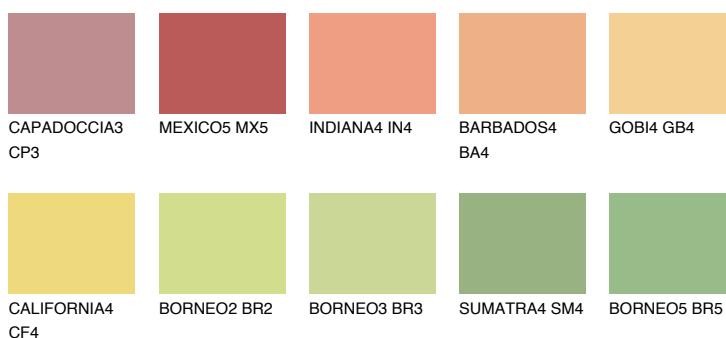

NAMIB4 NM4

59% **TSR** 64%

Matching colours

Цветове

Интензивни

За повече информация за мазилки и бои, вижте на
www.ceresit.bg

*Показаните цветове се отнасят за мазилки и бои Ceresit. Поради използването на цифрови техники, представените цветове може да се различават от оригиналните и поради тази причина не могат да се разглеждат като надеждно цветово представяне. Препоръчваме да проверите автентични цветови мостри.