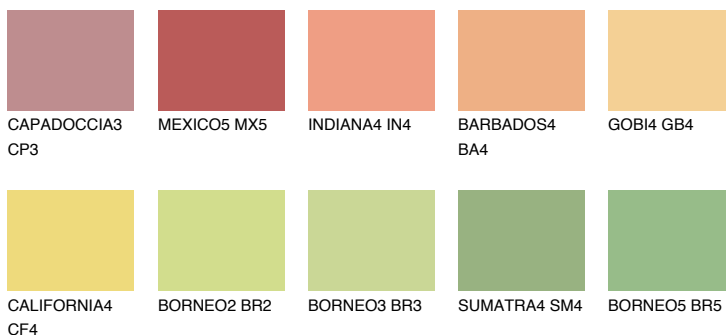

NAMIB4 NM4

59% **TSR** 64%

Matching colours

Цветове

Интензивни

За повече информация за мазилки и бои, вижте на www.ceresit.bg

*Показаните цветове се отнасят за мазилки и бои Ceresit. Поради използването на цифрови техники, представените цветове може да се различават от оригиналните и поради тази причина не могат да се разглеждат като надеждно цветово представяне. Препоръчваме да проверите автентични цветови мостри.