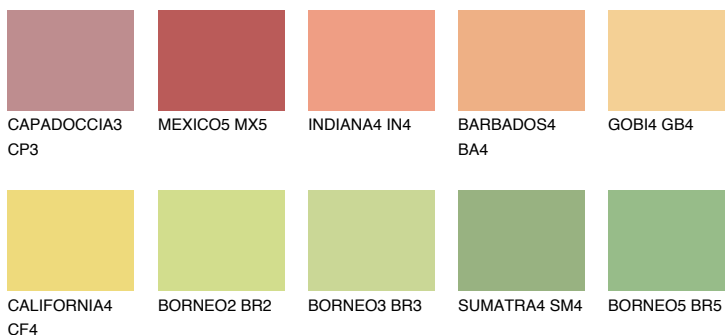

NAMIB4 NM4

59% **TSR** 64%

Matching colours

Цветове

Интензивни

За повече информация за мазилки и бои, вижте на www.ceresit.bg