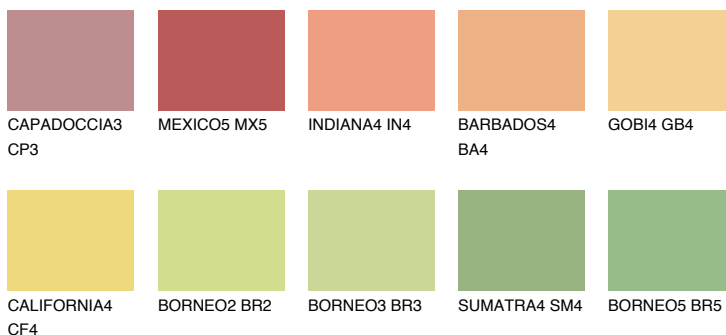

NAMIB4 NM4

59% **TSR** 64%

Matching colours

Цветове

Интензивни

За повече информация за мазилки и бои, вижте на www.ceresit.bg