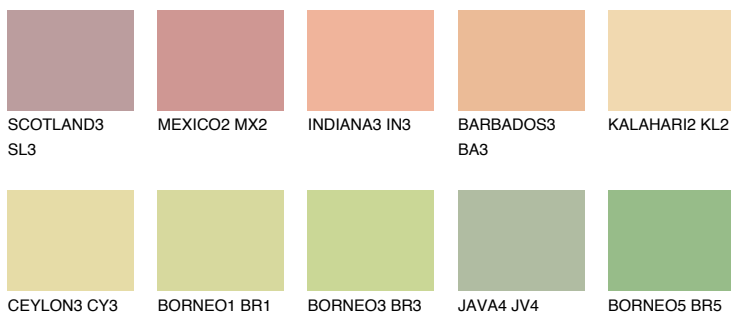

**NAMIB3 NM3**67% **TSR** 67%

Matching colours

Цветове

Интензивни

За повече информация за мазилки и бои, вижте на
www.ceresit.bg