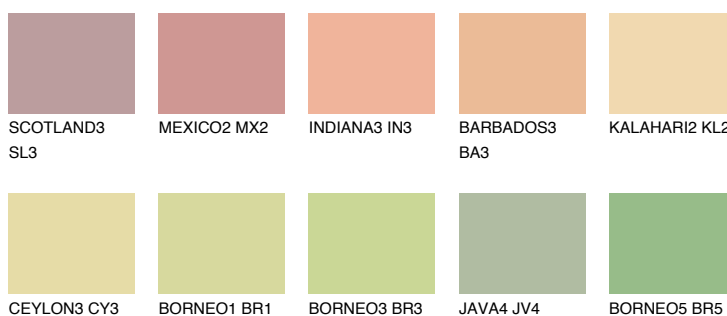

NAMIB3 NM3

67% **TSR** 67%

Matching colours

Цветове

Интензивни

За повече информация за мазилки и бои, вижте на
www.ceresit.bg