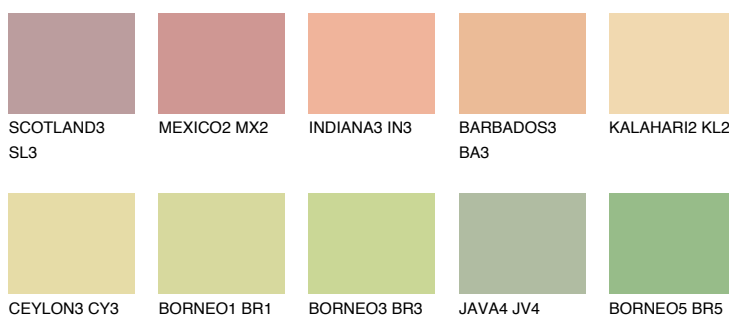

NAMIB3 NM3

67% **TSR** 67%

Matching colours

Цветове

Интензивни

За повече информация за мазилки и бои, вижте на
www.ceresit.bg