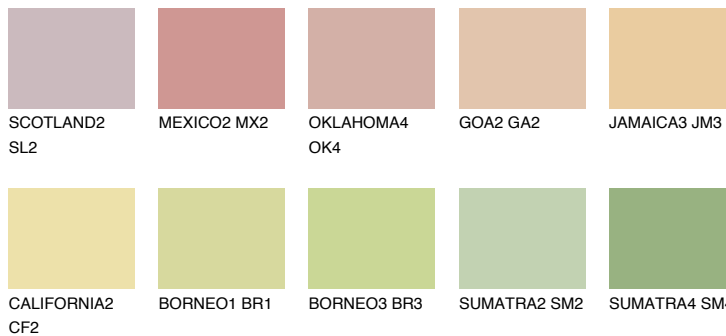

**NAMIB2 NM2**

70% **TSR** 69%

## Matching colours

### Цветове