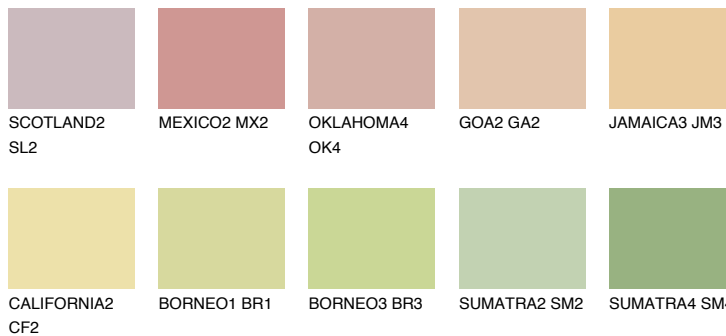

NAMIB2 NM2

70% **TSR** 69%

Matching colours

Цветове

Интензивни

За повече информация за мазилки и бои, вижте на
www.ceresit.bg