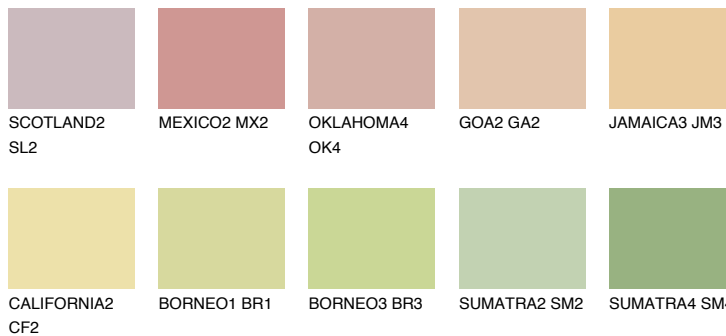

**NAMIB2 NM2**

70% **TSR** 69%

## Matching colours

### Цветове

### Интензивни

За повече информация за мазилки и бои, вижте на  
[www.ceresit.bg](http://www.ceresit.bg)

\*Показаните цветове се отнасят за мазилки и бои Ceresit. Поради използването на цифрови техники, представените цветове може да се различават от оригиналните и поради тази причина не могат да се разглеждат като надеждно цветово представяне. Препоръчваме да проверите автентични цветови мостри.